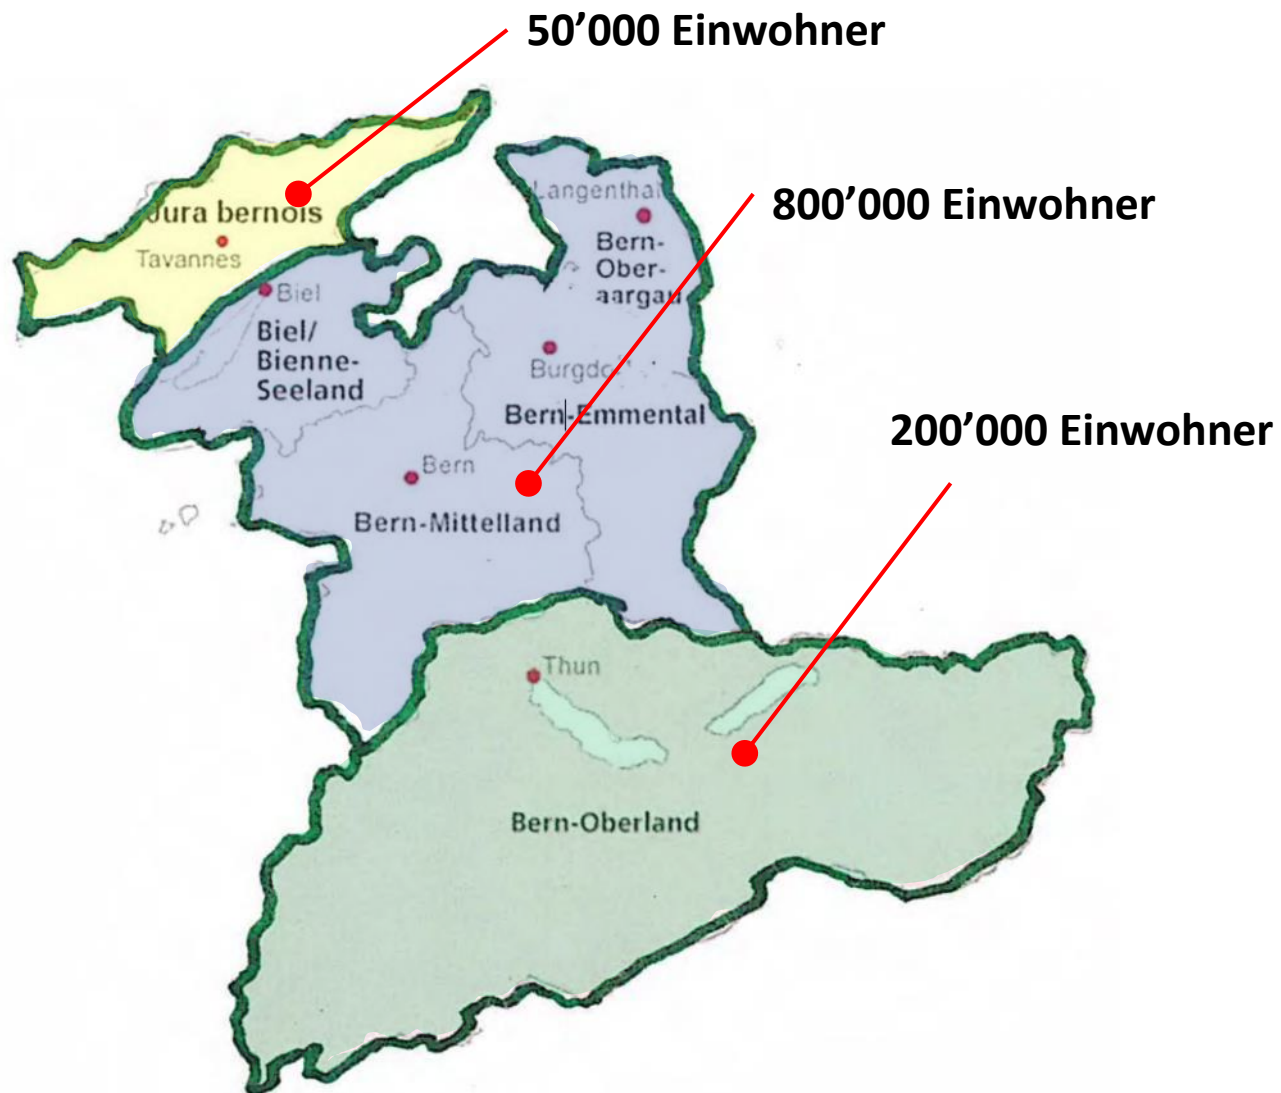

# 80'000 Arbeitsplätze, viele davon in dezentralen Regionen

Bruttowertschöpfung der Schweizer Wald- und Holzwirtschaft liegt bei 4,5 Mrd. Franken pro Jahr

# Herausforderungen in der Wertschöpfungskette

Kreislauf Werkstoff Holz © Pro Holz Tirol

INITIATIVE  
**HOLZ** | BE

**2018 - 2021**

Kantonale Plattform der Berner  
Wald- und Holzwirtschaft

INITIATIVE  
**HOLZ** | BE

# Alle Verbände im Überblick

Kanton Bern

**Situation 2018 - 2021:**

- 1 Akteur auf überregionale Ebene
- noch mehr Aktion
- solide Finanzmittel

Initiative Holz | BE

**2018 - 2021**

BEO HOLZ

Berner Waldbesitzer BWB