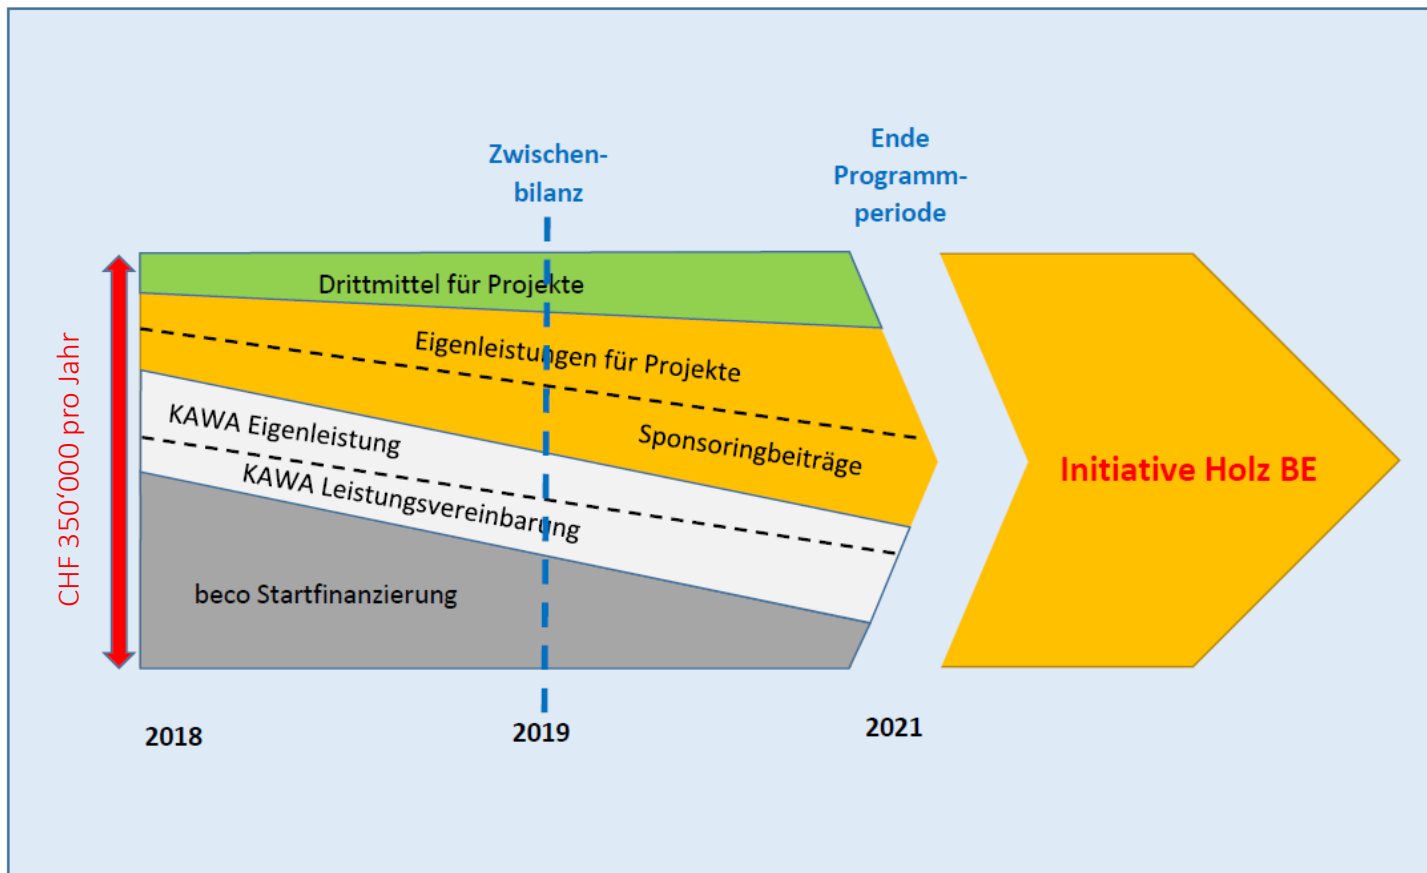

# Organisation 18 - 21

BEO HOLZ als juristischer Träger  
der IH-BE

# Aktionen

Bottom-Up

Top-down

- 1 Grossprojekte Kt. Bern
- 2 Kant. Waldverordnung Art. 5 ämterübergreifend durchsetzen
- 3 Ausschreiben und Bauen mit Schweizer Holz
- 4 Landwirtschaftliche Bauten
- 5 ASTRA Holzbauten an Autobahnen
- 6 Digitalisierung Fachordner Holzbau
- 7 Prix Lignum
- 8 Institutionalisiertes Holz-Lobbying
- 9 Beratergruppe Holz als Baustoff
- 10 Holz in Bildungsbauten
- 11 Timber Startup Incubator
- 12 Holz bei verdichteten Bauten (Holz und Raumplanung)
- 14 Berner Holztag
- 15 Berater-Gruppen Holzenergie
- 16 Nat. Kamp. Kantonal supporten
- 18 Messeauftritte
- 19 Lücken schliessen in der Holzketten BE
- 20 Innovationsförderung für bestehende Firmen
- 21 Vollständige CO2-Bewertung von Holz
- 22 Prämien GVB Gebäudeversicherung des Kantons Bern

# Aktionen

Aktuell 20 laufende Aktionen