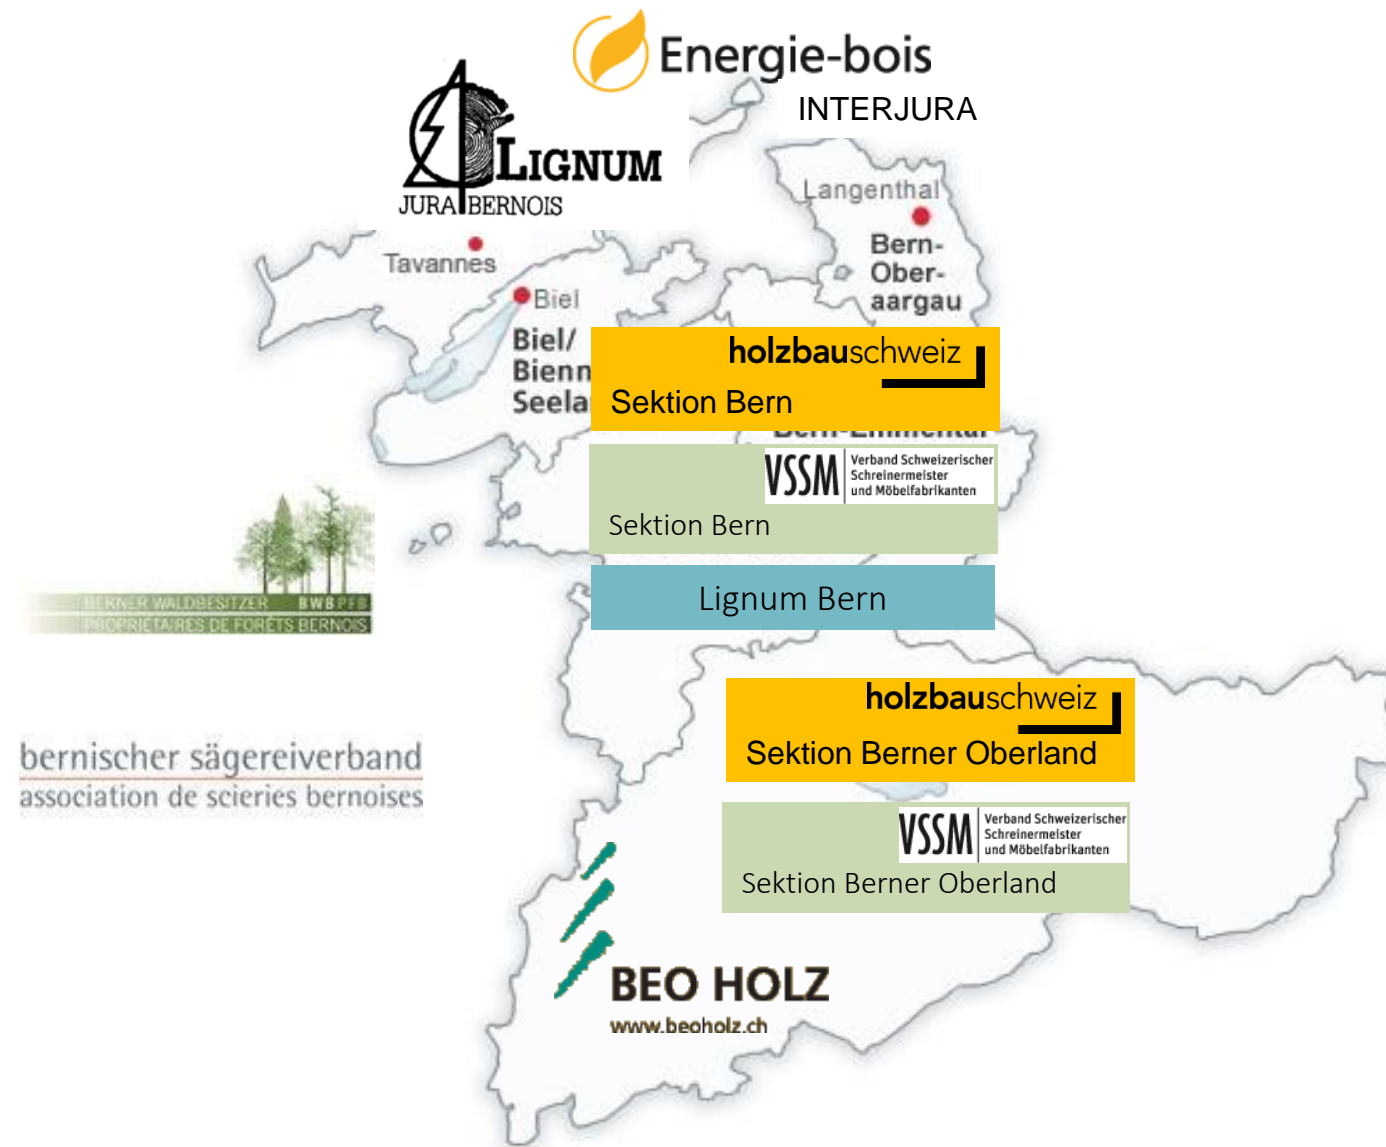

# 80'000 Arbeitsplätze, viele davon in dezentralen Regionen

Bruttowertschöpfung der Schweizer Wald- und Holzwirtschaft liegt bei 4,5 Mrd. Franken pro Jahr

# Herausforderungen in der Wertschöpfungskette

Kreislauf Werkstoff Holz © Pro Holz Tirol

INITIATIVE  
**HOLZ** | BE

**2018 - 2021**

Kantonale Plattform der Berner  
Wald- und Holzwirtschaft

INITIATIVE  
**HOLZ** | BE

# Alle Verbände im Überblick

Kanton Bern

**Situation 2018 - 2021:**

- 1 Akteur auf überregionale Ebene
- noch mehr Aktion
- solide Finanzmittel

Initiative Holz | BE

**2018 - 2021**

BEO HOLZ

Berner Waldbesitzer BWB