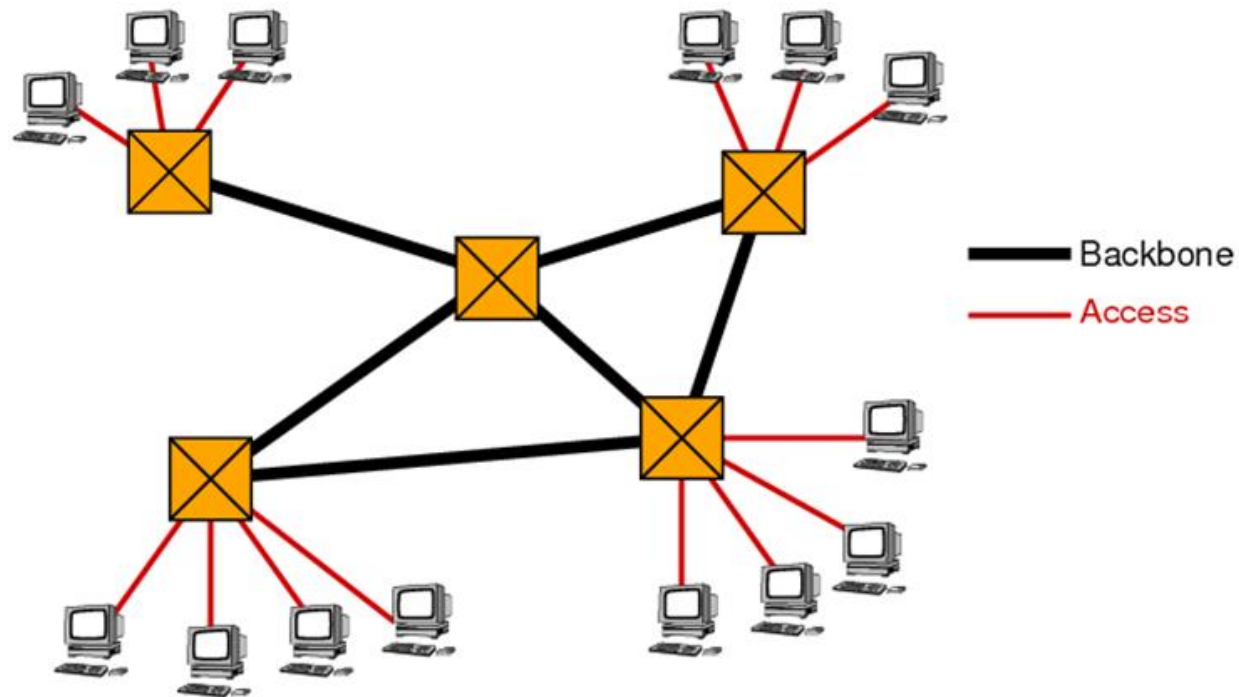

Abhängigkeiten Übertragungsgeschwindigkeit

Gemeinsame Nutzung von Bandbreite (Koaxial)

- Radio analog
- Broadcast TV analog
- Broadcast R-TV digital (DVB-C)
- Daten (Internet, Telefonie, IPTV etc.)

Maximale Belegung 862 MHz Netz:

- 30 Kanäle x 7 MHz (Bd III)
- 70 Kanäle x 8 MHz (Bd IV & V)
- 1 Rückkanal x 42 MHz (optional 65 MHz)
- > 50 Radioprogramme analog (UKW, Bd II)

Infrastruktur: Herausforderung liegt im Access

Was nehmen wir mit?

- Das Rückgrat der Digitalisierung sind die Übertragungsnetze
- Der Ausbaustand der Übertragungsnetze in der Schweiz gehört zu den besten weltweit – allerdings gibt es in Randregionen noch zum Teil (grossen) Nachholbedarf
- Wettbewerb bzw. eine starke Präsenz der Kabelnetze sind die wichtigsten Treiber für den Netzausbau
- Tragen Sie in Ihren Regionen dazu bei, dass der Wettbewerb stattfinden kann. Bei Partnerschaften gilt es kritisch zu sein.