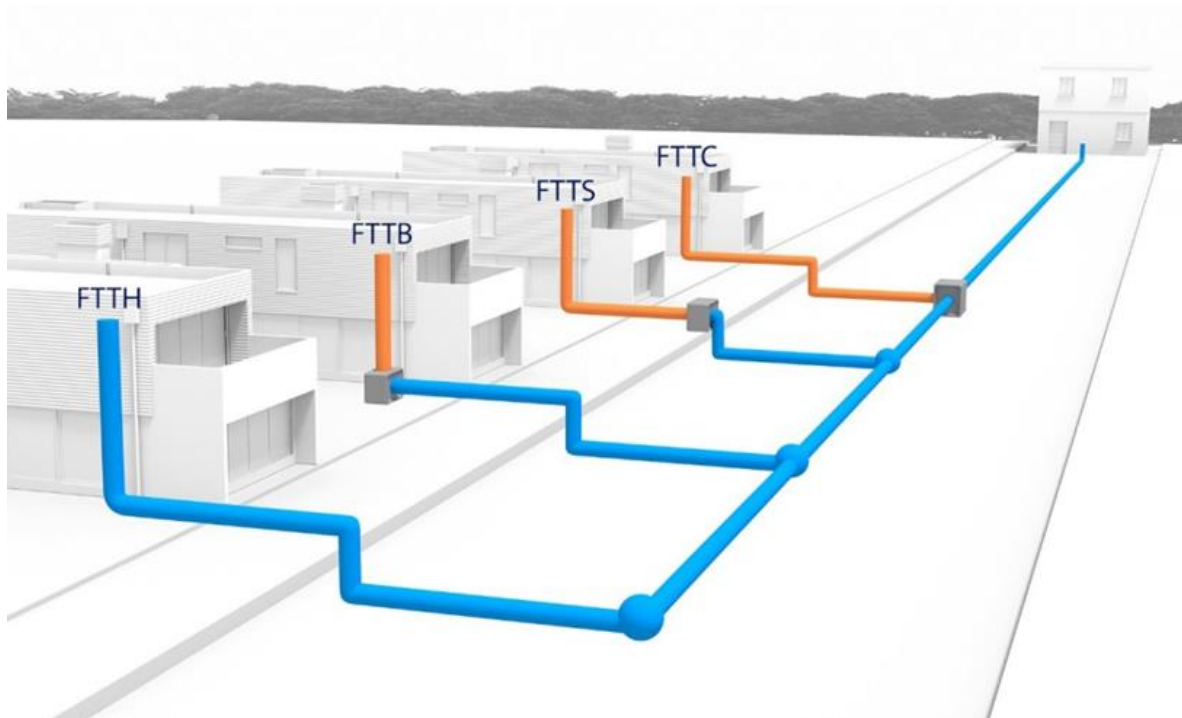

Abhängigkeiten Übertragungsgeschwindigkeit

Material bzw. Technologie

Kupfer

Koaxial

Glasfaser

Abhängigkeiten Übertragungsgeschwindigkeit

Entfernung: Übertragungsgeschwindigkeit nimmt mit zunehmender Länge ab (primär beim Kupfer)

Abhängigkeiten Übertragungsgeschwindigkeit

Gemeinsame Nutzung von Bandbreite (Koaxial)

- Radio analog
- Broadcast TV analog
- Broadcast R-TV digital (DVB-C)
- Daten (Internet, Telefonie, IPTV etc.)

Maximale Belegung 862 MHz Netz: