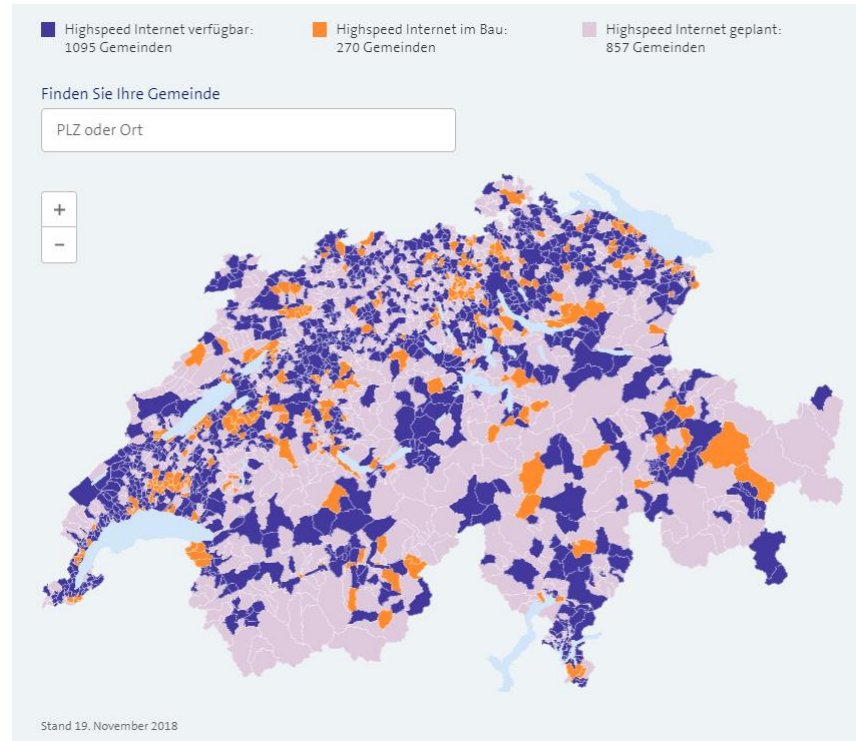

Übertragungsgeschwindigkeit – Immer mehr?

Übertragungsgeschwindigkeit – Wo gibt's wie viel?

> 300 Mbit/s

<https://www.suissedigital.ch/suissedigital/plz-finder/>

Übertragungsgeschwindigkeit – Wo gibt’s wie viel?