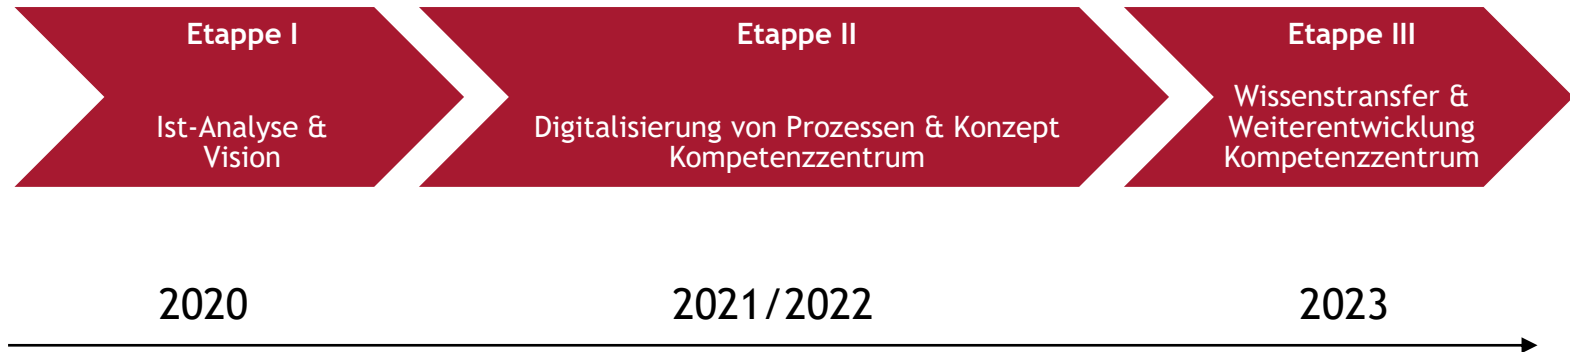

Dieses Projekt wird als «Modellvorhaben nachhaltige
Raumentwicklung» vom Bund mitfinanziert.

Naters, 09.12.2020

© iStockphoto

Begrüßung | Agenda

- 1) Organisation & Vorgehen
- 2) Bedürfnisse der Gemeinden
- 3) Vorteile der regionalen Zusammenarbeit
- 4) Ausblick
- 5) Fragen & Kontakt

Organisation

Vorgehen

- Das Digitalisierungspotenzial in den Gemeinden und die Prioritäten sind erfasst. 
- Die Vision für das Digital Service Center ist entwickelt. 
- Die priorisierten Prozesse werden kontinuierlich digitalisiert.
- Das Konzept für das Digital Service Center ist erstellt (inkl. Finanzierung)
- Der Wissenstransfer in die anderen Gemeinden der Region ist erfolgt.
- Das Digital Service Center wird in den Betrieb geführt.