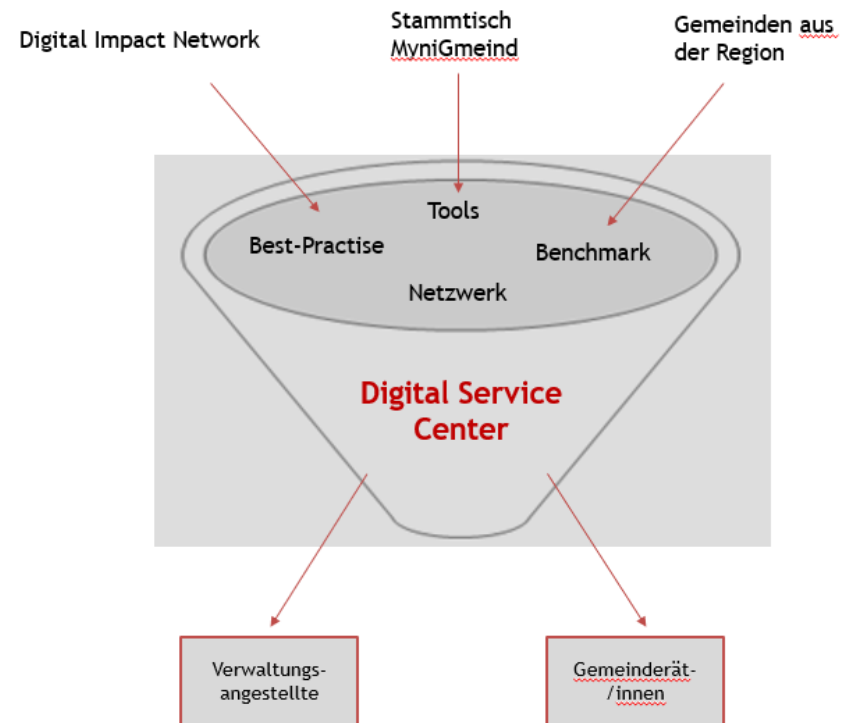

Organisation

Vorgehen

- Das Digitalisierungspotenzial in den Gemeinden und die Prioritäten sind erfasst. 
- Die Vision für das Digital Service Center ist entwickelt. 
- Die priorisierten Prozesse werden kontinuierlich digitalisiert.
- Das Konzept für das Digital Service Center ist erstellt (inkl. Finanzierung)
- Der Wissenstransfer in die anderen Gemeinden der Region ist erfolgt.
- Das Digital Service Center wird in den Betrieb geführt.

Bedürfnisse der Gemeinden

Fokus: Gemeindeverwaltung, Gemeinde im engeren Sinne

Saalreservation

Elektronische
Unterschrift

Mobiles
Bezahlen

Ziel: **Quick-Wins**, damit Vertrauen der Projektbeteiligten wächst!

Vorteile der regionalen Zusammenarbeit

Wissenstransfer

Personelle
Ressourcen

Finanzen

Ausblick

Virtuelle Gemeindeversammlung

Von der Vision...

...hin zum Konzept

Schweizerische Eidgenossenschaft
Confédération suisse
Confederazione Svizzera
Confederaziun svizra

Dieses Projekt wird als «Modellvorhaben nachhaltige Raumentwicklung» vom Bund mitfinanziert.

Der Verein «Myini Gmeind» unterstützt das Projekt als Kompetenzpartner.