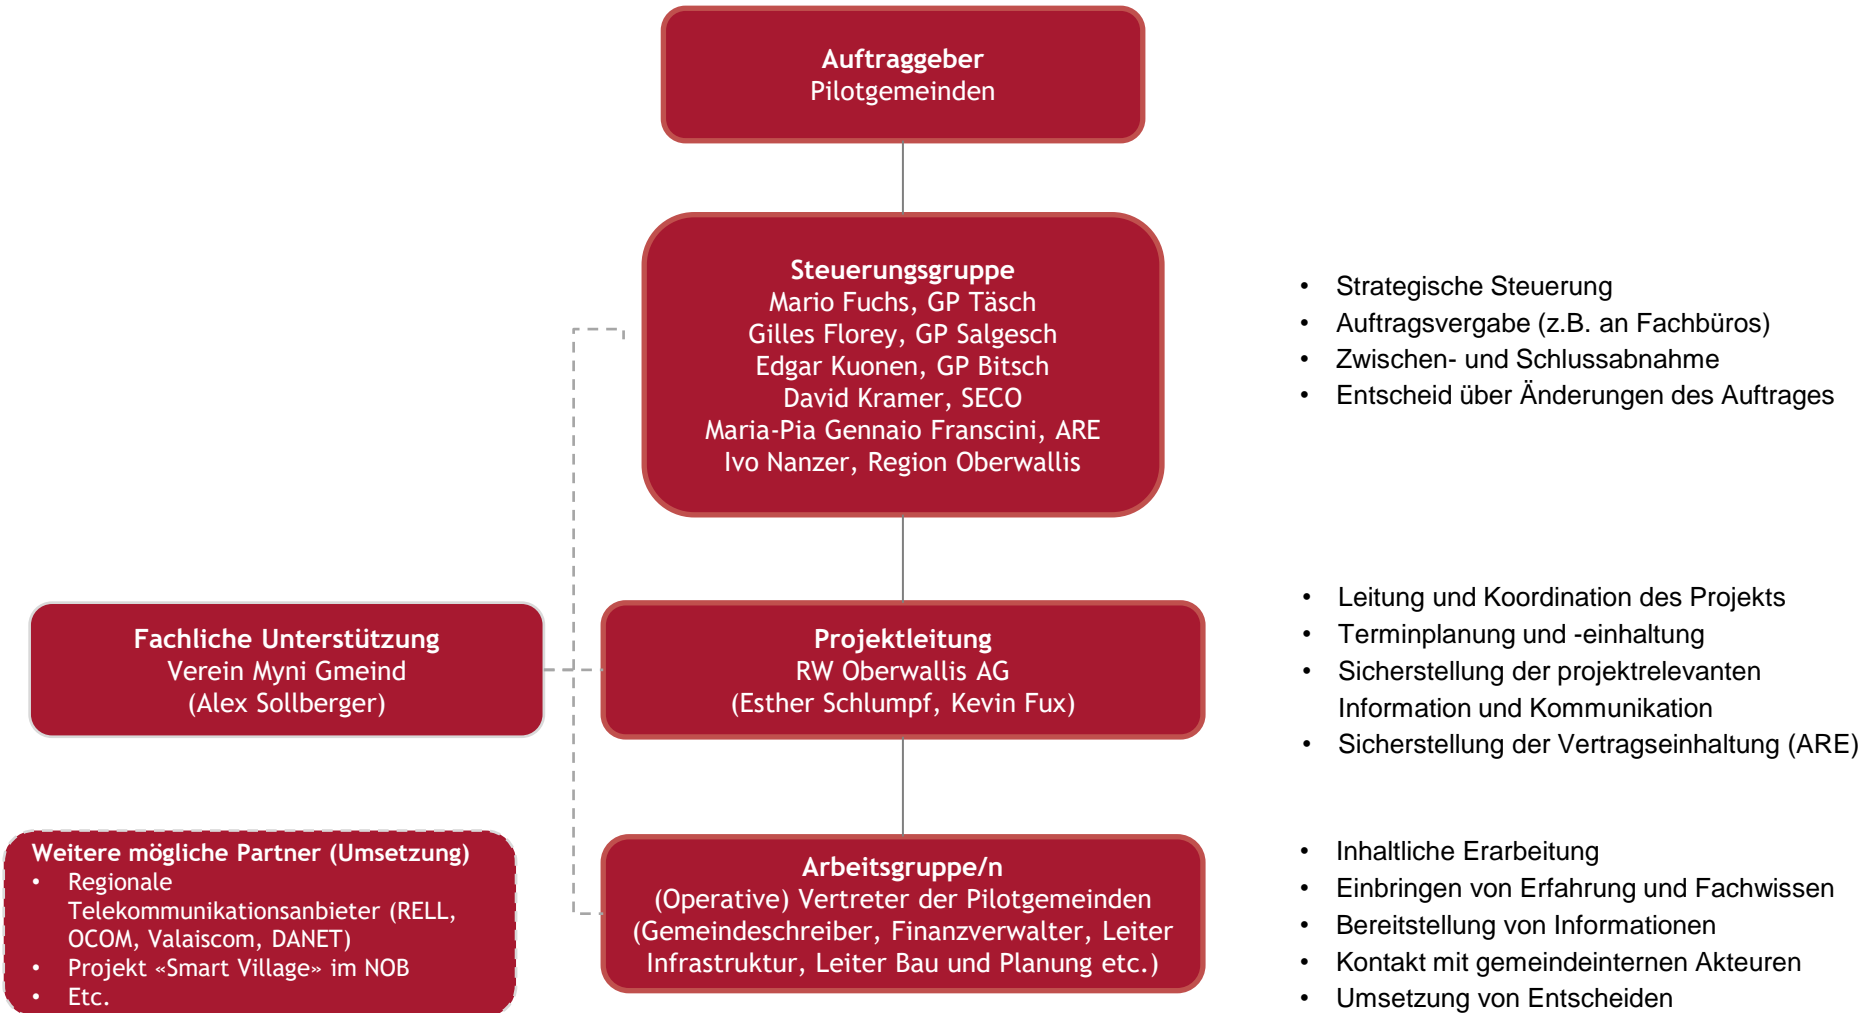

Dieses Projekt wird als «Modellvorhaben nachhaltige
Raumentwicklung» vom Bund mitfinanziert.

Naters, 09.12.2020

© iStockphoto

Begrüßung | Agenda

- 1) Organisation & Vorgehen
- 2) Bedürfnisse der Gemeinden
- 3) Vorteile der regionalen Zusammenarbeit
- 4) Ausblick
- 5) Fragen & Kontakt

Organisation

Vorgehen

- Das Digitalisierungspotenzial in den Gemeinden und die Prioritäten sind erfasst. 
- Die Vision für das Digital Service Center ist entwickelt. 
- Die priorisierten Prozesse werden kontinuierlich digitalisiert.
- Das Konzept für das Digital Service Center ist erstellt (inkl. Finanzierung)
- Der Wissenstransfer in die anderen Gemeinden der Region ist erfolgt.
- Das Digital Service Center wird in den Betrieb geführt.