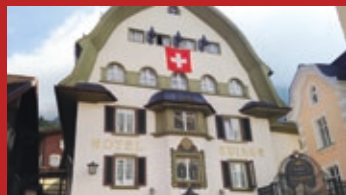

Hotel Schweizerhof-Central★★

Gotthardstrasse 85
Tel. +41 41 887 11 89
hotelschweizerhof@bluewin.ch
www.schweizerhof-andermatt.ch